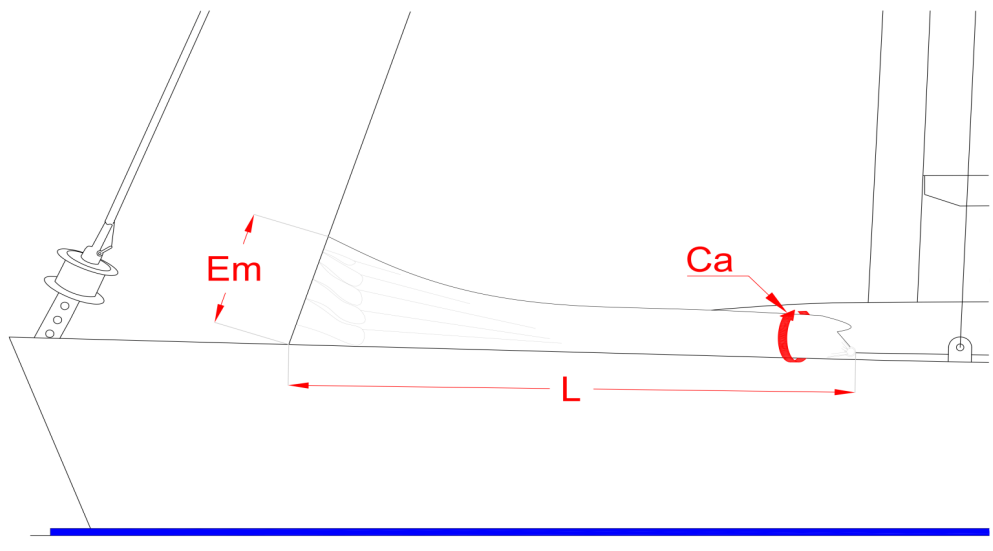

Foglio di misure
Sacca di immagazzinaggio

Completare e tornare a cotes@sailonet.com

Ordine N°: Data :

Tipo di barco: *campo obbligatorio* Lunghezza:
 Marina: Posto di ormeggio:
 Nom : Nome:
 Tel:

L cm Misura della base piegata in coperta
 Em cm Somma in cm l'insieme dei garrocci
 Ca cm Circonferenza della vela ad approssimativamente 40 cm dal punto di scota