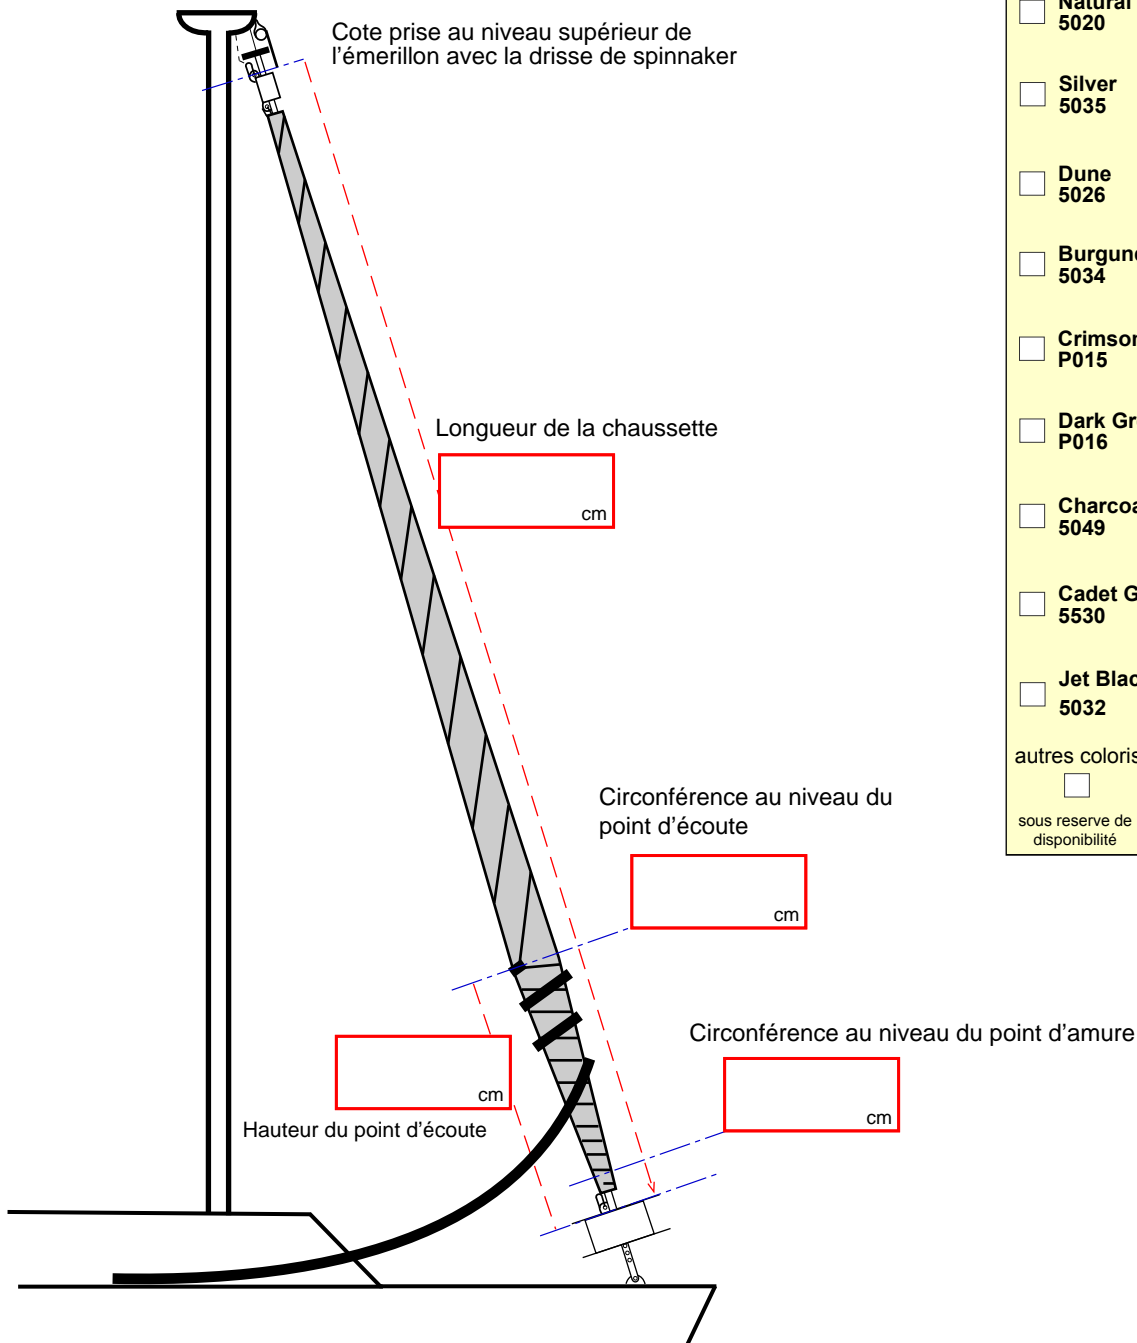

Fiche de prise de cotes

Housse de génois sur enrouleur

Compléter et retourner à cotes@sailonet.com

N° de commande : Date :

Type de bateau : *mention obligatoire*
Port : Emplacement :
Nom : Prénom :
Tel :

Les fourreaux Sailonet sont fabriqués en Sunbrella®, tissu Acrylique teinté masse fabriqués par Dickson

Les références des coloris Acrylique SUNBRELLA® correspondent aux références des Sunbrella + (imperméables) qui sont utilisés pour la fabrication des capotes de roof et des biminis

autres coloris
sous réserve de disponibilité

Prendre les mesures sans trop serrer, et sans rien déduire

Commentaires